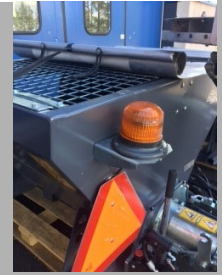

SERCO

ALWAYS ONE STEP AHEAD

WWW.SERCO.FI

SERCO
VILHO 450 LS**SERCO**
VILHO 700 LS**SERCO**
VILHO 1000 LS

VILHO LS Lautassirotin

SERCO Vilho LS 450, LS700 ja LS1000 lautaslevittimet

- Hydraulikkatoiminen, elektronisesti säädettävä levitysmäärä ja levityspeveys
- Levitysmäärä 10-200g/m³
- Levityspeveys 1-8m
- Kaikissa malleissa on hydraulisesti nouseva sirotinhäntä.
- Hydraulikan tarve: Paine ja paluu liitäntä,
- Sopii useisiin eri traktoreihin merkkeihin ja malleihin (Wille, LM-Track, Lundberg, Kärcher-Belos, Holder...)
- Vakiovarusteena peite, varoituskolmio pyörivä majakka ja määrän tarkistusikkuna

Lisävarusteet

- Lisävarusteena saatavilla varastojalat

Malli	Koodi	Tilavuus	Paino	Leveys	Pituus	Öljyn virtauksen tarve	Max. Öljyn virtaus	Sähköjärjestelmä	Peruskoneen paino suositus
Serco Vilho 450LS	600308	450L	285kg	1264mm	1843mm	32L/min	100L/min	12V tai 24V	1,5-3 t
Serco Vilho 700LS	600307	700L	387kg	1300mm	2081mm	56L/min	100L/min	12V tai 24V	3-6 t
Serco Vilho 1000LS	600292	1000L	483kg	1300mm	2506mm	56L/min	100L/min	12V tai 24V	6-9 t