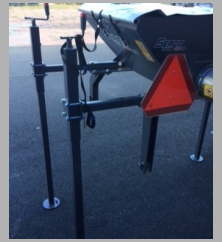

SERCO

ALWAYS ONE STEP AHEAD

WWW.SERCO.FI

SERCO
VILHO 450 LS**SERCO**
VILHO 700 LS**SERCO**
VILHO 1000 LS

VILHO LS Lautassirotin

SERCO Vilho LS 450, LS700 ja LS1000 lautaslevittimet

- Hydraulikkatoiminen, elektronisesti säädettävä levitysmäärä ja levityspeveys
- Levitysmäärä 10-200g/m³
- Levityspeveys 1-8m
- Kaikissa malleissa on hydraulisesti nouseva sirotinhäntä.
- Hydraulikan tarve: Paine ja paluu liitäntä,
- Sopii useisiin eri traktoreihin merkkeihin ja malleihin (Wille, LM-Track, Lundberg, Kärcher-Belos, Holder...)
- Vakiovarusteena peite, varoituskolmio pyörivä majakka ja määrän tarkistusikkuna

Lisävarusteet

- Lisävarusteena saatavilla varastojalat

Malli	Koodi	Tilavuus	Paino	Leveys	Pituus	Öljyn virtauksen tarve	Max. Öljyn virtaus	Sähköjärjestelmä	Peruskoneen paino suositus
Serco Vilho 450LS	600308	450L	285kg	1264mm	1843mm	32L/min	100L/min	12V tai 24V	1,5-3 t
Serco Vilho 700LS	600307	700L	387kg	1300mm	2081mm	56L/min	100L/min	12V tai 24V	3-6 t
Serco Vilho 1000LS	600292	1000L	483kg	1300mm	2506mm	56L/min	100L/min	12V tai 24V	6-9 t